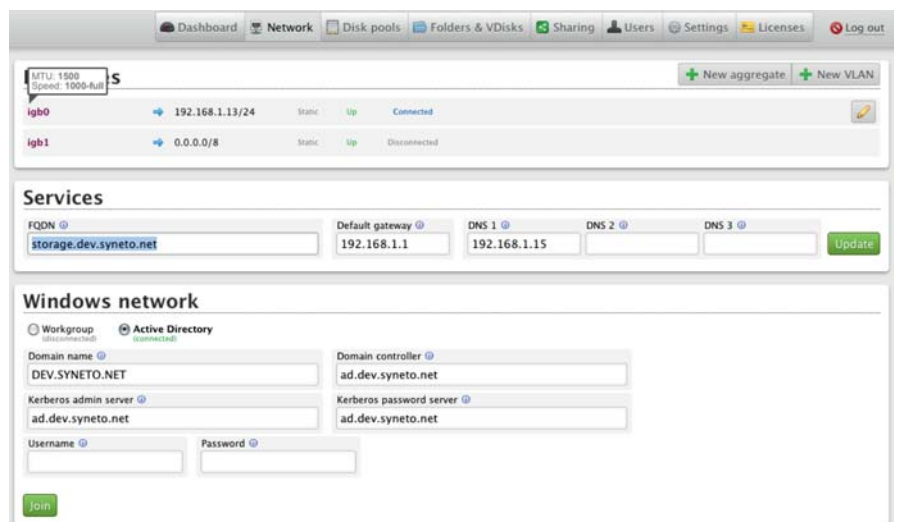

Comex Unified Storage System, è un sistema storage conveniente e facile da installare. La gestione di una elevata mole di file non è un problema, tutto può essere centralizzato al suo interno.

La sua velocità operativa permette all'azienda di aumentare la propria efficienza, avendo sempre a disposizione i propri dati velocemente ed efficientemente.

Comex Unified Storage System porta nell'azienda la sicurezza per i propri dati con politiche di disaster recovery e backup semplici ed efficaci.

Una soluzione semplice, per la gestione dei propri dati, che non richiede lunghi ed estenuati training e certificazioni.