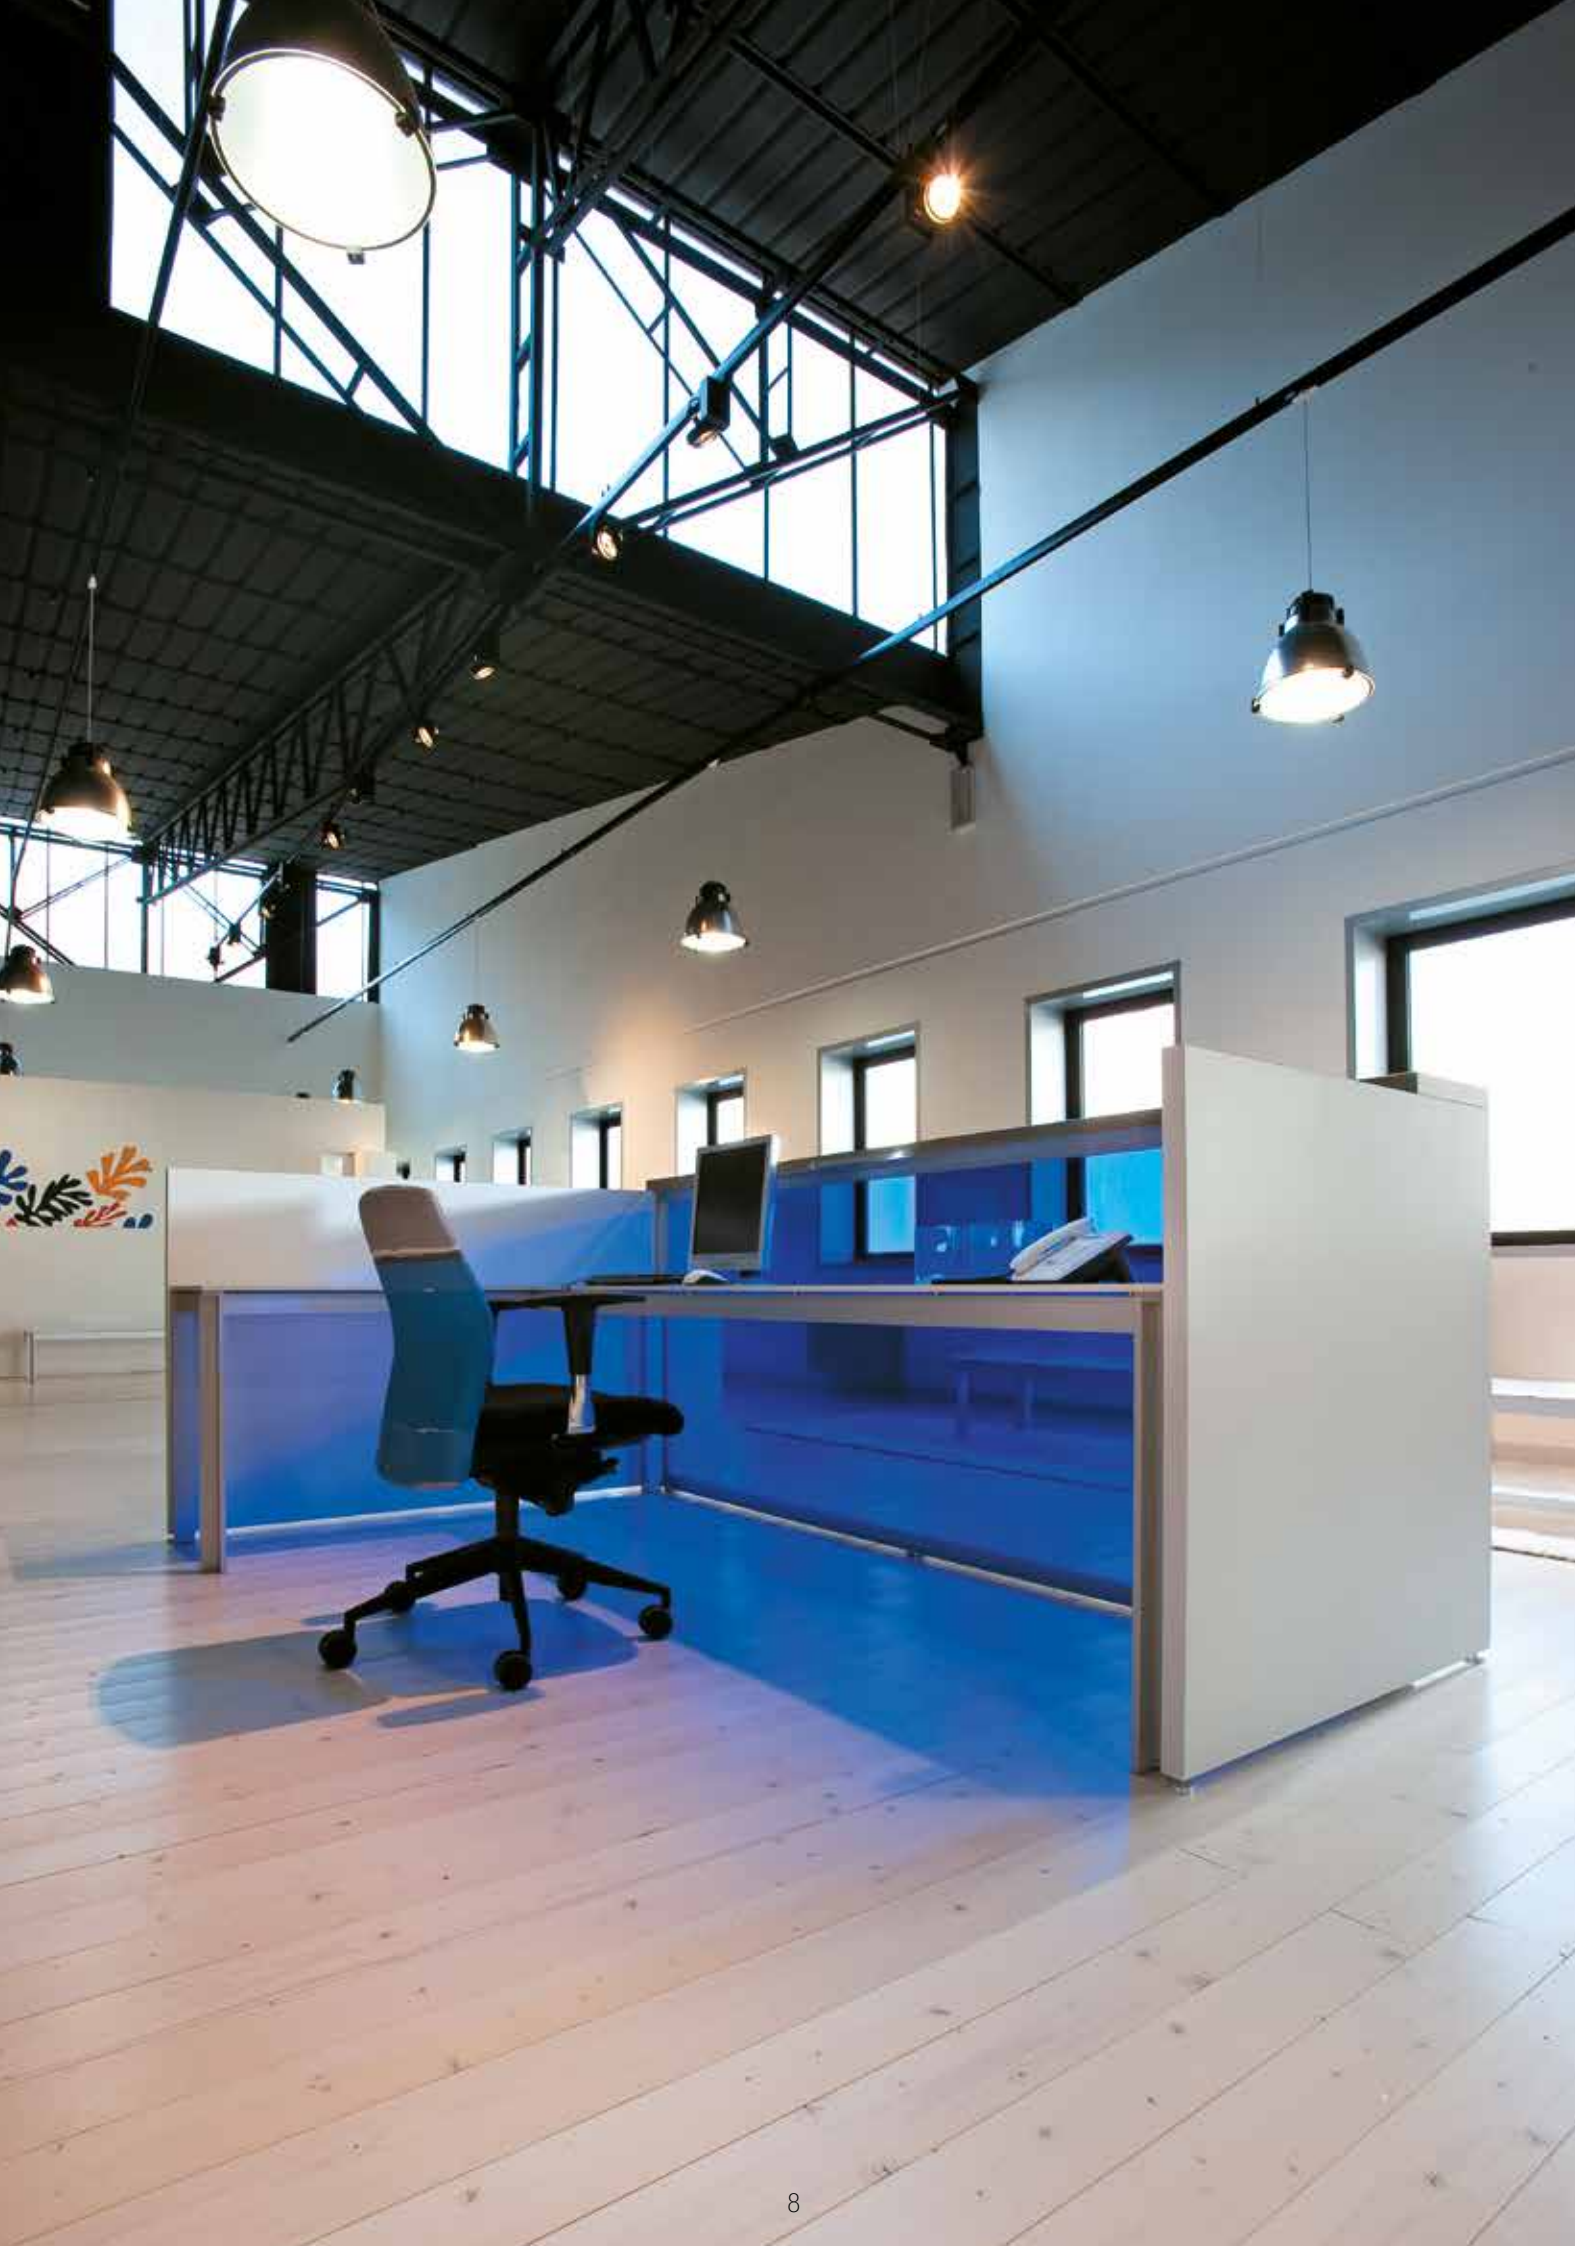

EOS

EOS furnishes the reception area with bright colourful solutions, which include three structural elements: a front wall with an aluminium frame and a filler panel in acrylic, fabric or wood - chipboard side panels - and a reception top in back-lacquered glass with aluminium profile with polished brushed finish or wood finish. The EOS reception counter can be matched with all Alea work desk collections.

EOS décore la zone accueil avec des solutions lumineuses et colorées, en associant entre eux trois éléments de structure: - un panneau avant avec cadre aluminium et habillage en acrylique, en tissu ou en bois, - des panneaux latéraux en bois - un plateau supérieur en verre rétro laqué avec profil en aluminium brossé brillant ou bien en finition bois. La banque d'accueil EOS est disponible avec des finitions assorties aux plateaux de toutes les collections Alea.

Gli elementi costitutivi sono modulari e facilmente adattabili. La struttura di EOS è autoportante e indipendente dal tavolo lavoro. I pannelli lignei laterali sono dotati di profilo metallico dove agganciare utili accessori quali mensole, portacarte e portadocumenti.