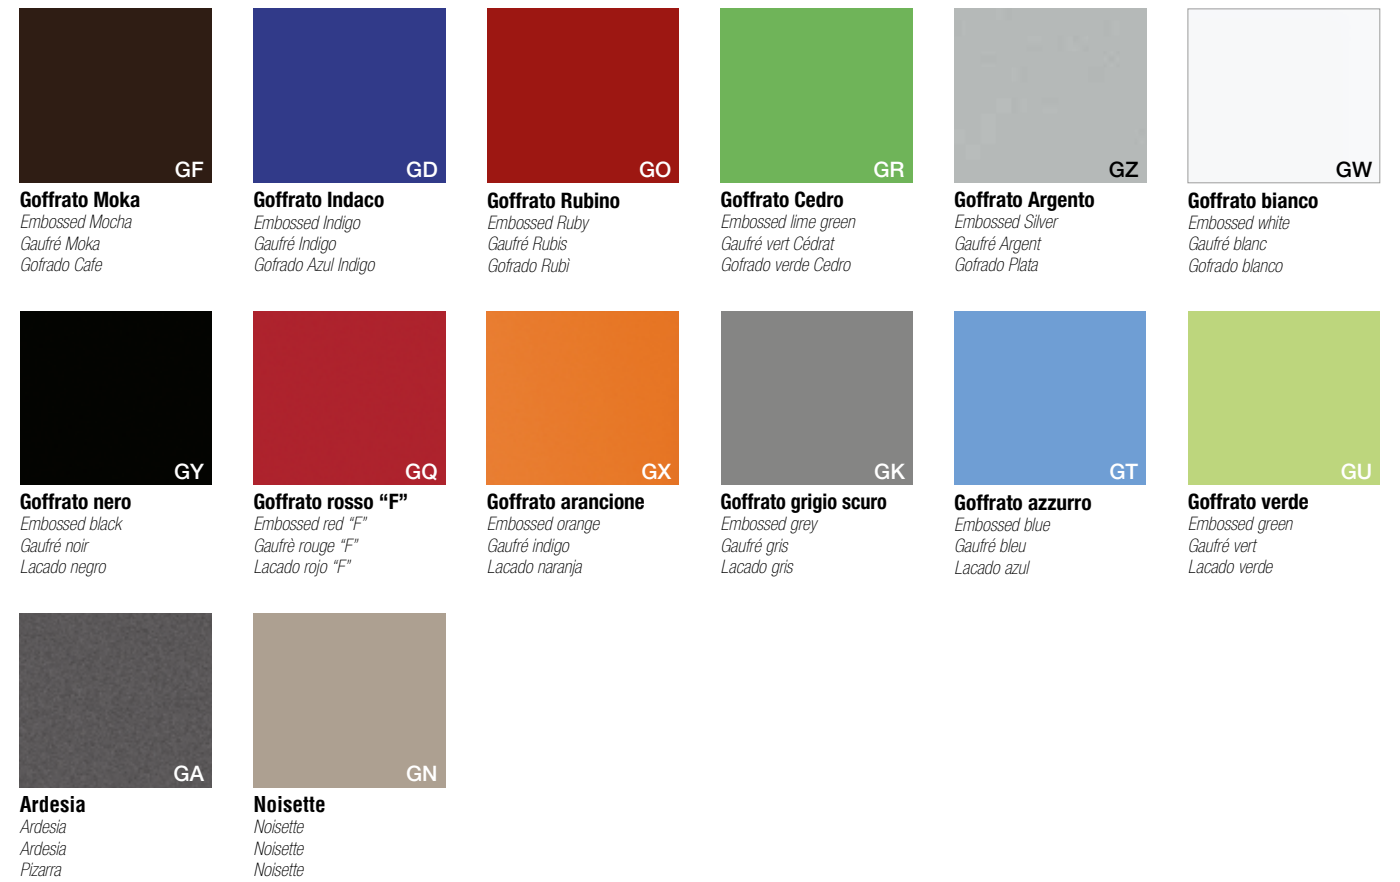

Pannello frontale
Front panel
Panneau frontal
Panel frontal

Fianchi
Sides
Côtés
Costados

Mensola reception
Reception top
Support accueil
Estante mostrador