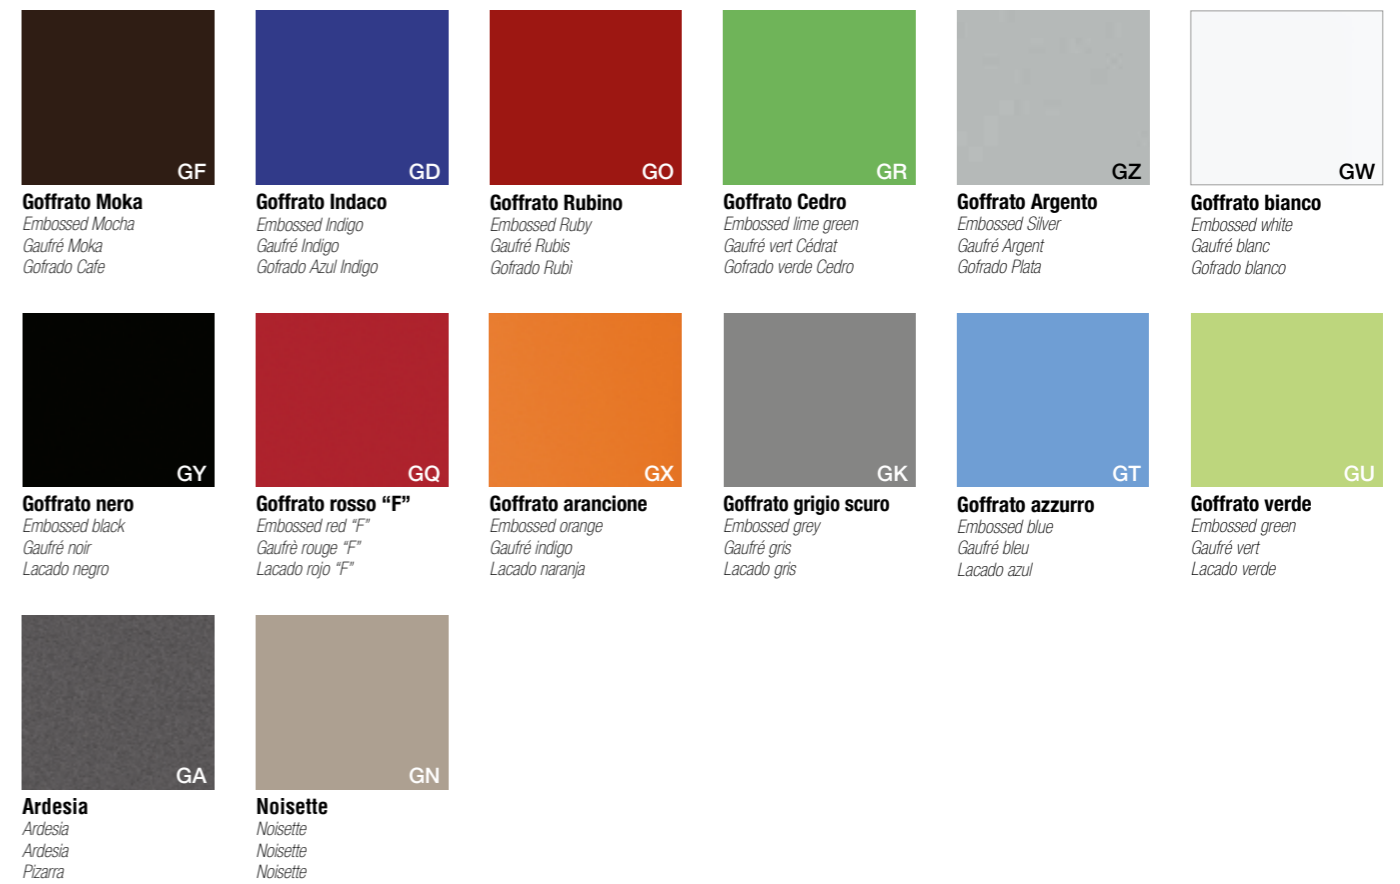

Goffrato Moka
Embossed Mocha
Gaufré Moka
Gofrado Cafe

Goffrato Indaco
Embossed Indigo
Gaufré Indigo
Gofrado Azul Indigo

Goffrato Rubino
Embossed Ruby
Gaufré Rubis
Gofrado Rubi

Goffrato Cedro
Embossed lime green
Gaufré vert Cédrot
Gofrado verde Cedro

Goffrato Argento
Embossed Silver
Gaufré Argent
Gofrado Plata

Goffrato bianco
Embossed white
Gaufré blanc
Gofrado blanco

Goffrato nero
Embossed black
Gaufré noir
Lacado negro

Goffrato rosso "F"
Embossed red "F"
Gaufré rouge "F"
Lacado rojo "F"

Goffrato arancione
Embossed orange
Gaufré indigo
Lacado naranja

Goffrato grigio scuro
Embossed grey
Gaufré gris
Lacado gris

Goffrato azzurro
Embossed blue
Gaufré bleu
Lacado azul

Goffrato verde
Embossed green
Gaufré vert
Lacado verde

Ardesia
Ardesia
Ardesia
Pizarra

Noisette
Noisette
Noisette
Noisette

Pannello superiore
Upper panel
Panneau supérieure
Panel superior

Pannello inferiore
Lower panel
Panneau inférieure
Panel inferior

Mensola reception
Reception top
Support accueil
Estante mostrador